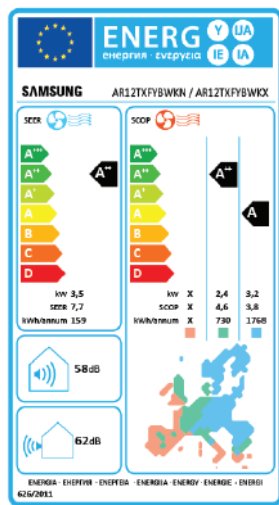

* Tässä esitetyt energiamerkinnät noudattavat EU:n asetuksen N:o 626/2011 (LOT10) merkintöjen luokitusta 2019 asteikolla D...A+++.

Lisävaruste