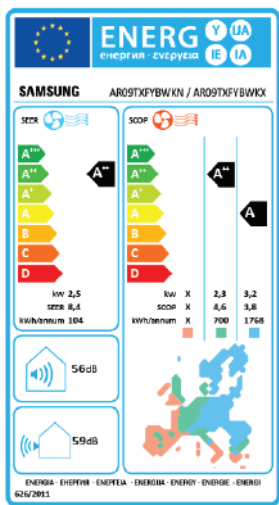

* Tässä esitetyt energiamerkinnät noudattavat EU:n asetuksen N:o 626/2011 (LOT10) merkintöjen luokitusta 2019 asteikolla D...A+++.

Lisävaruste